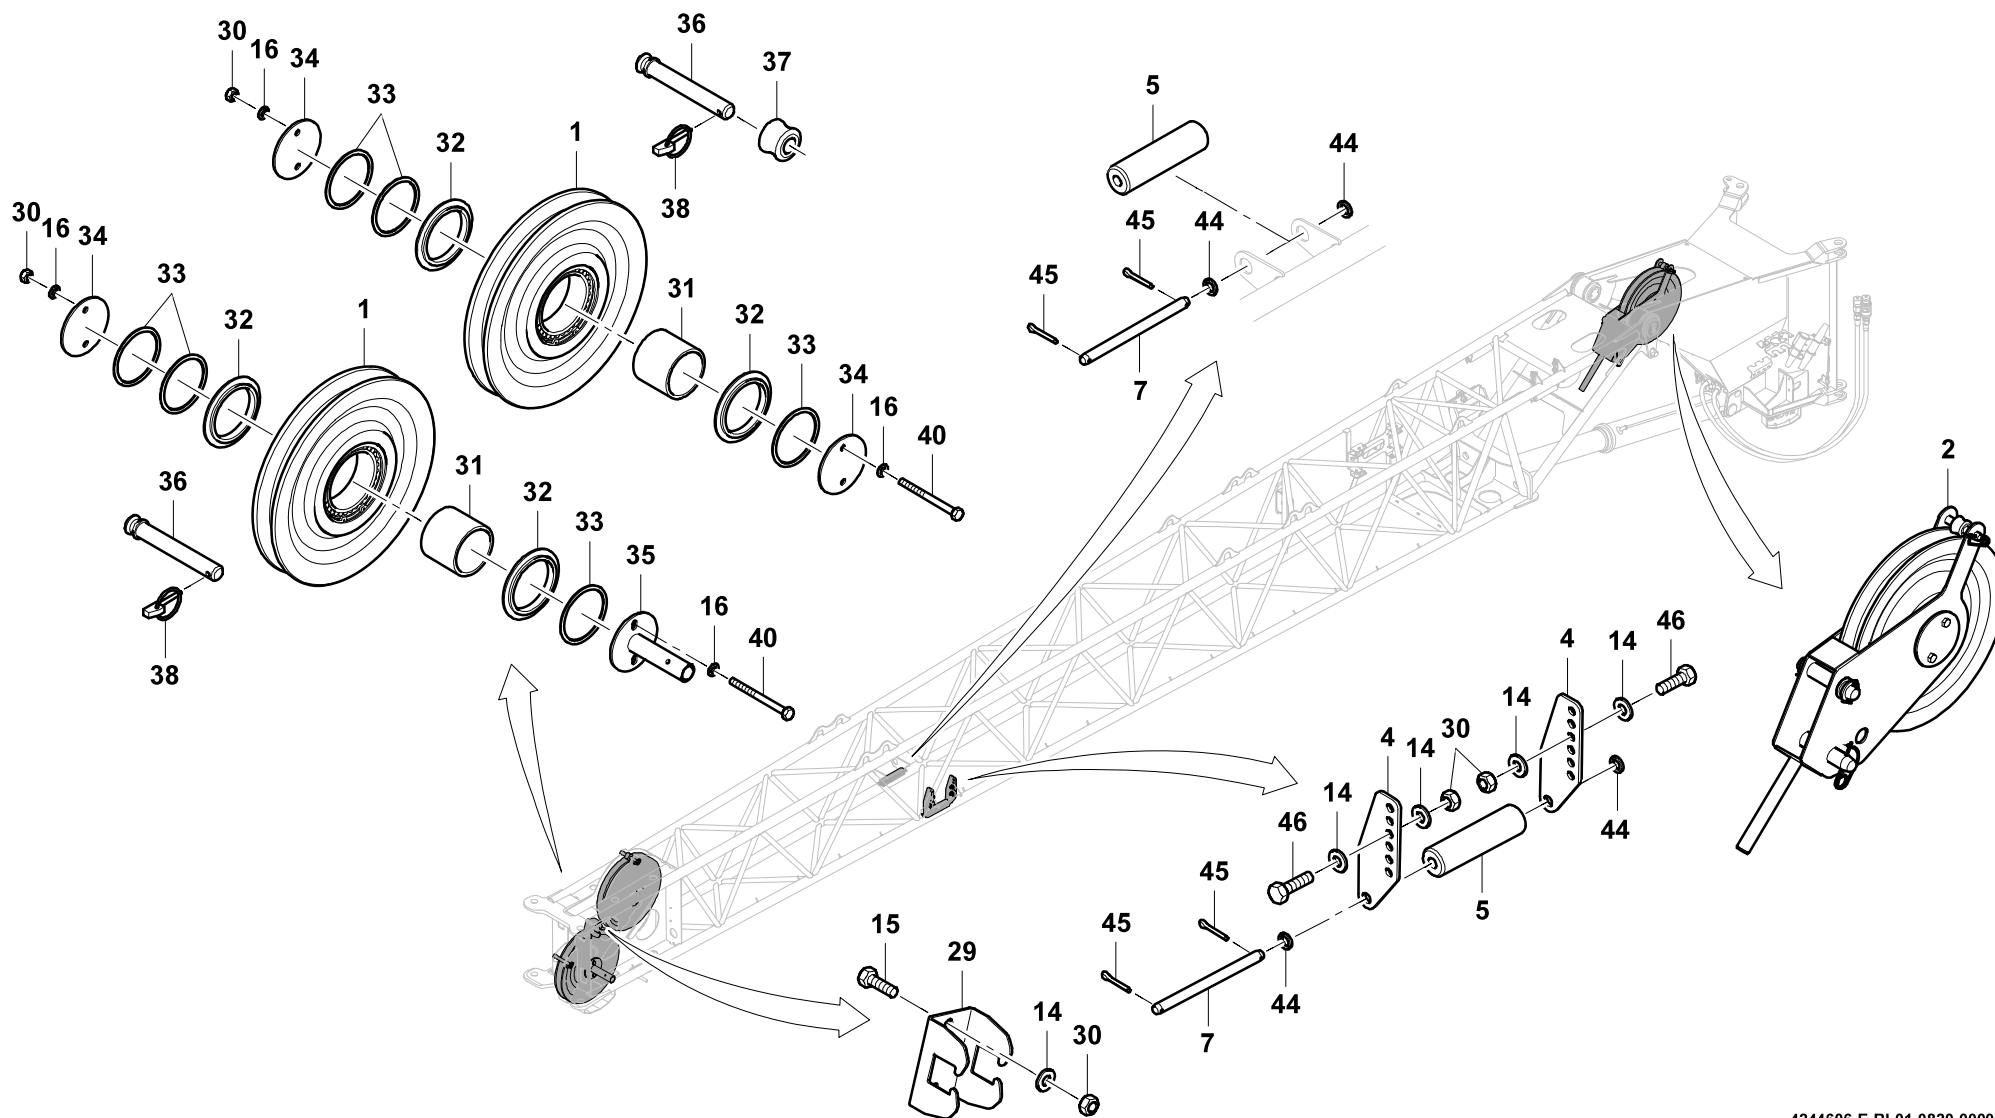

GROVE

EINBAUTEILE SPITZE HYDRAULISCH

ASSEMBLY PARTS JIB HYDRAULIC

BILDTADEL
PICTORIAL DISPLAY

08.20

4244606-ETL E

1/3

**GMK 3060-2
CAB 2020**

GROVE

EINBAUTEILE SPITZE HYDRAULISCH

ASSEMBLY PARTS JIB HYDRAULIC

BILDTADEL
PICTORIAL DISPLAY

08.20

4244606-ETL E

2/3

**GMK 3060-2
CAB 2020**

GROVE

EINBAUTEILE SPITZE HYDRAULISCH

ASSEMBLY PARTS JIB HYDRAULIC

BILDTADEL
PICTORIAL DISPLAY

08.20

4244606-ETL E

3/3

**GMK 3060-2
CAB 2020**