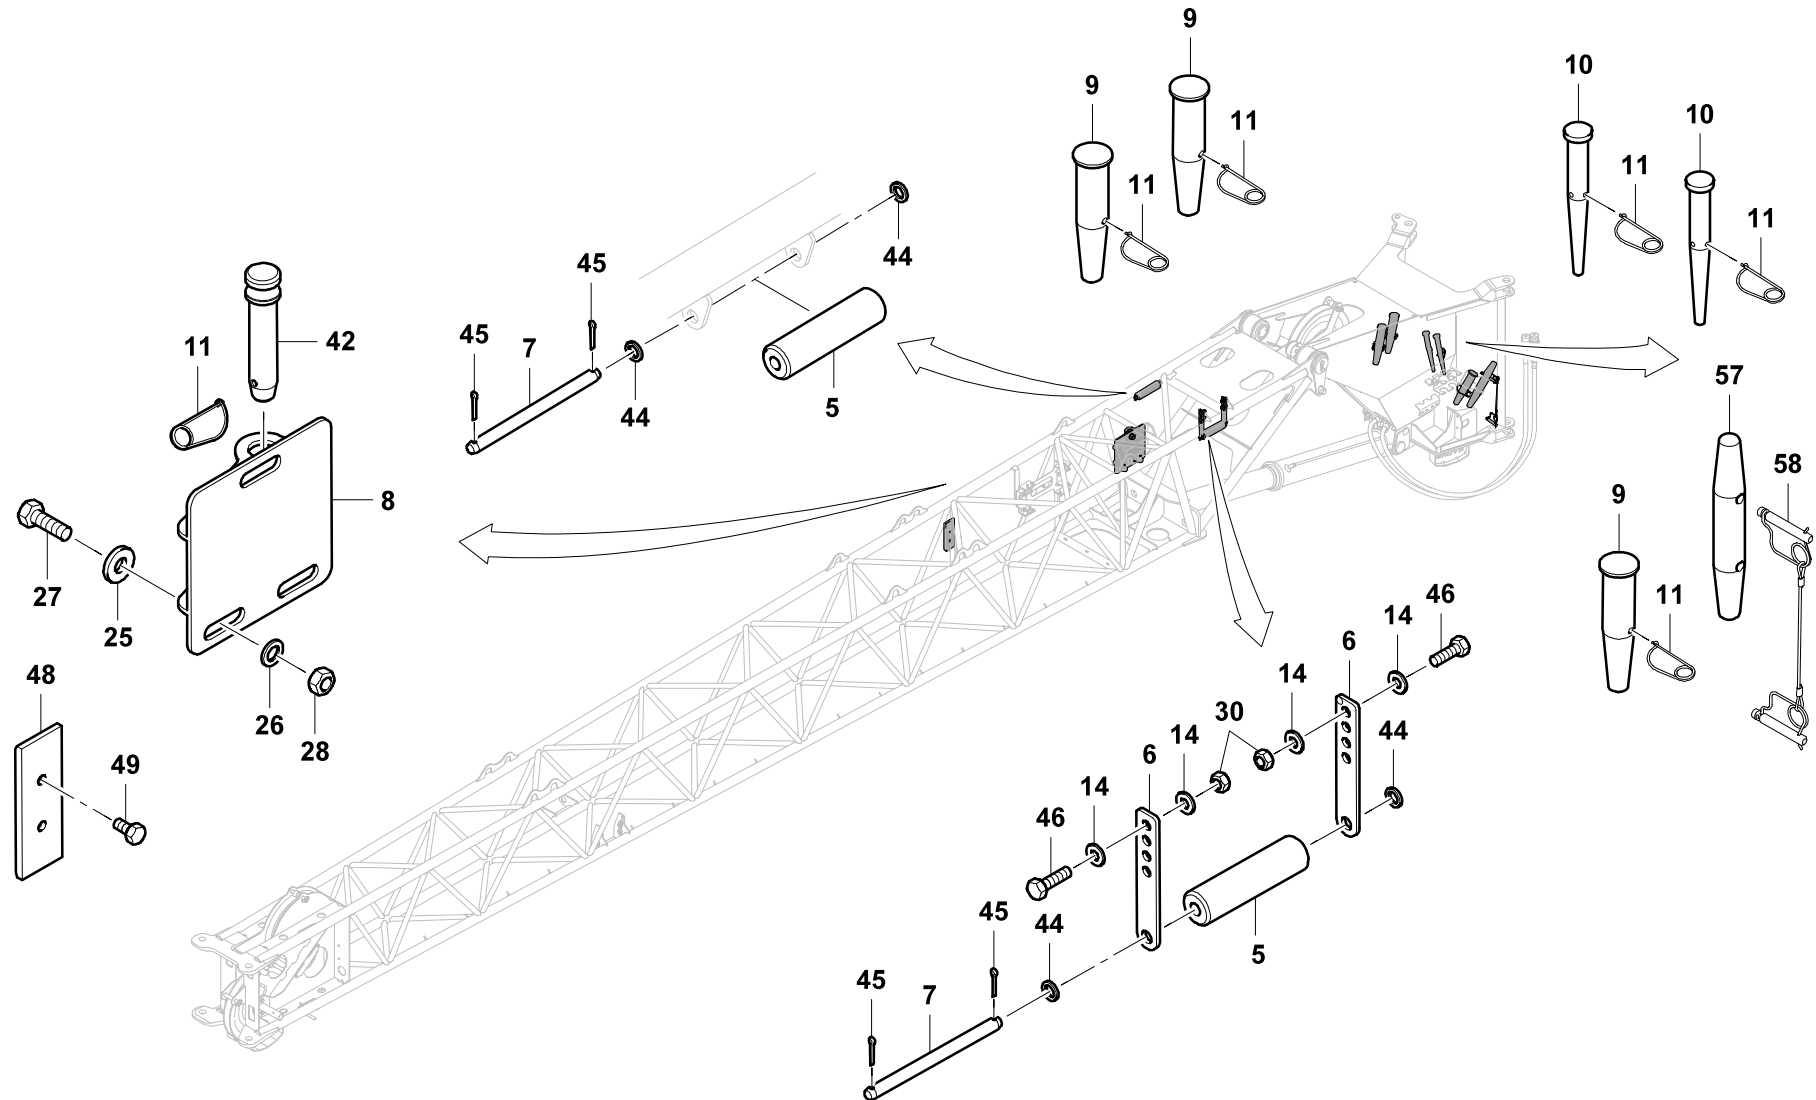

GROVE

EINBAUTEILE SPITZE HYDRAULISCH

ASSEMBLY PARTS JIB HYDRAULIC

BILDTADEL
PICTORIAL DISPLAY

08.20

4244606-ETL E

1/3

**GMK 3060-2
CAB 2020**

GROVE

EINBAUTEILE SPITZE HYDRAULISCH

ASSEMBLY PARTS JIB HYDRAULIC

BILDTADEL
PICTORIAL DISPLAY

08.20

4244606-ETL E

2/3

**GMK 3060-2
CAB 2020**

GROVE

EINBAUTEILE SPITZE HYDRAULISCH

ASSEMBLY PARTS JIB HYDRAULIC

BILDTADEL
PICTORIAL DISPLAY

08.20

4244606-ETL E

3/3

**GMK 3060-2
CAB 2020**