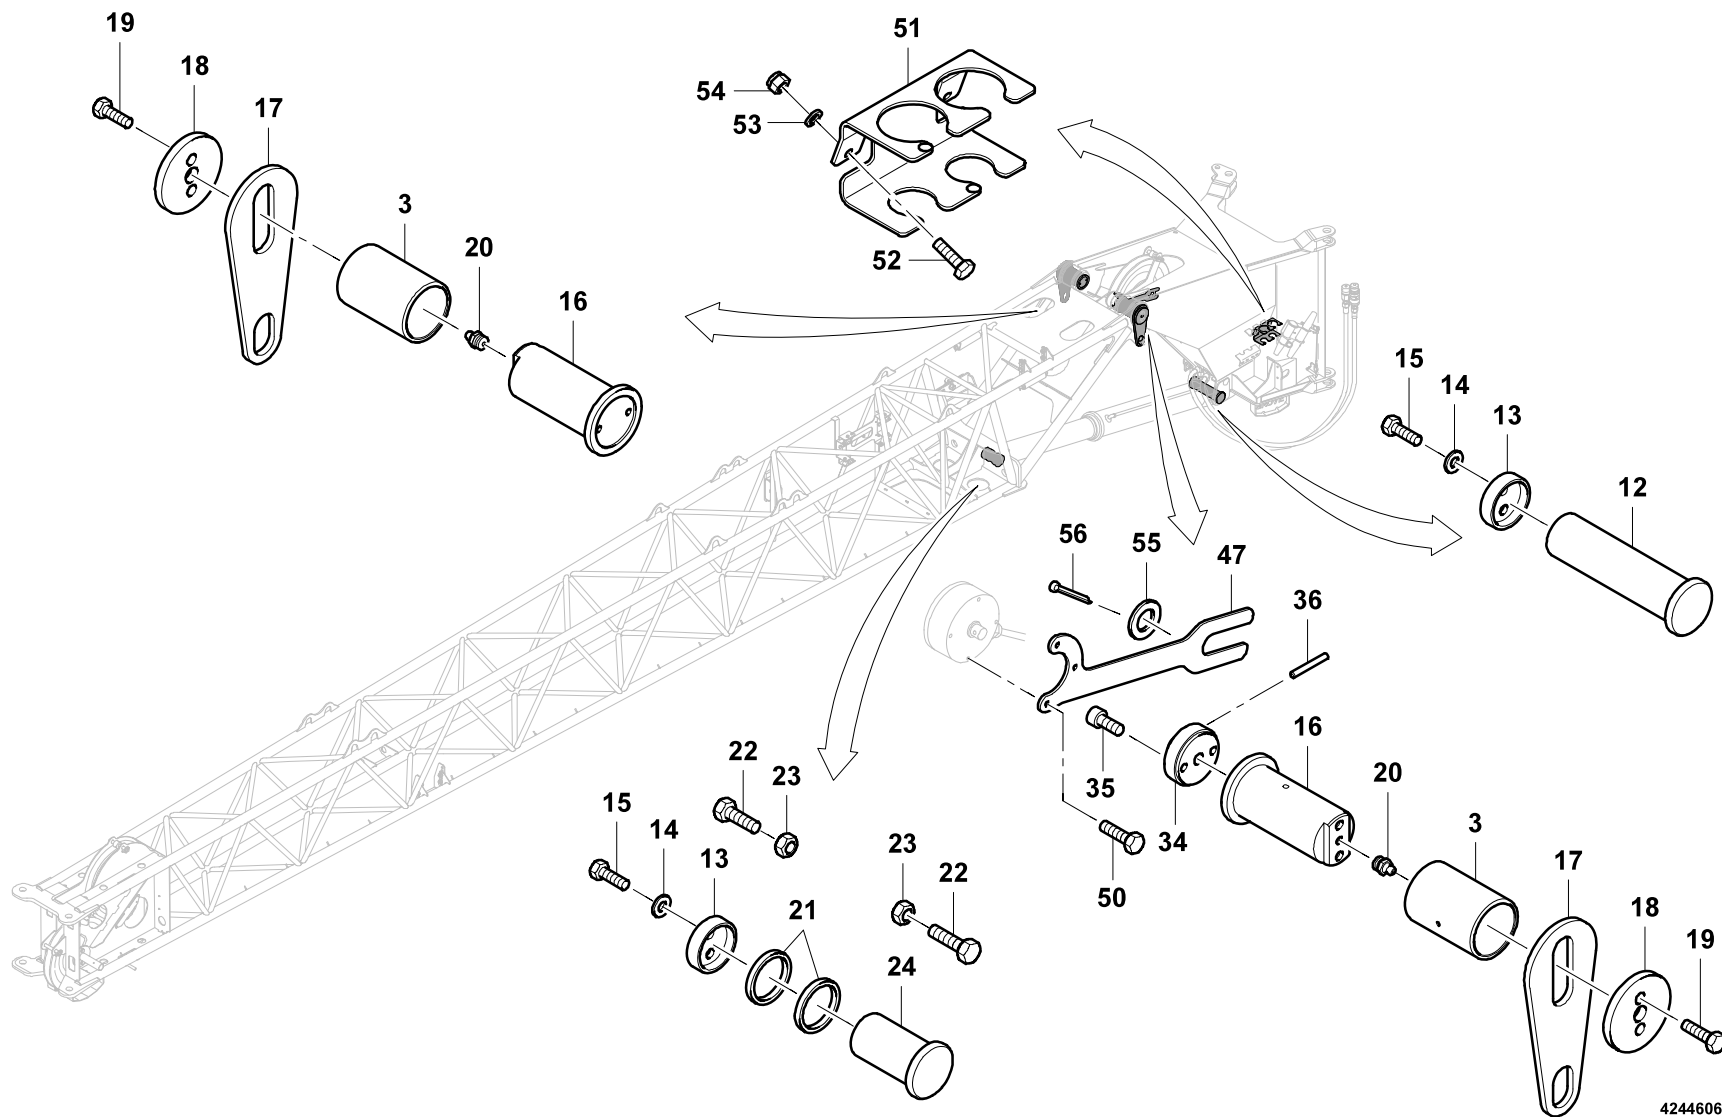

GROVE

EINBAUTEILE SPITZE HYDRAULISCH

ASSEMBLY PARTS JIB HYDRAULIC

BILDTADEL
PICTORIAL DISPLAY

08.20

4244606-ETL E

2/3

**GMK 3060-2
CAB 2020**

GROVE

EINBAUTEILE SPITZE HYDRAULISCH

ASSEMBLY PARTS JIB HYDRAULIC

BILDTADEL
PICTORIAL DISPLAY

08.20

4244606-ETL E

3/3

**GMK 3060-2
CAB 2020**